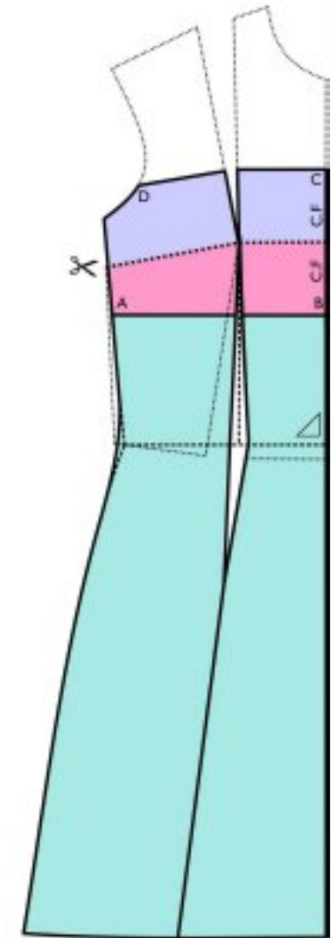

Modelagem Industrial

Carga Horária: 260 horas

Regime: Pós-laboral
(sábados, das 09h às 13h e das 14h às 18h)

Início: 21 de junho de 2014

Contactos:

E-mail: joapinto@cenatex.pt

Tel.: 253 424 167 / 253 424 160 (geral)